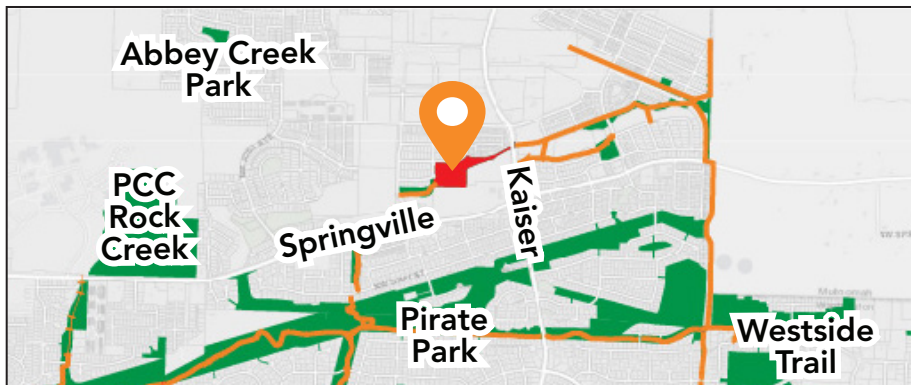

# UN PARQUE NUEVO LLEGA A HECKMAN LN & NW 159<sup>TH</sup> AVE

## Un Lugar para conectar con la naturaleza

- THPRD está ayudando a conectar las personas con la naturaleza con el diseño de un nuevo parque basado en la naturaleza en Heckman Ln & NW 159th Ave.
- Mediante este proyecto se desarrollarán 2 o mas acres de parque a lo largo de un humedal establecido y conectará sendero desde 160th hasta NW Shackelford Rd.
- THPRD actualmente anticipa completar la construcción del parque en 2026.

## Ubicación del parque